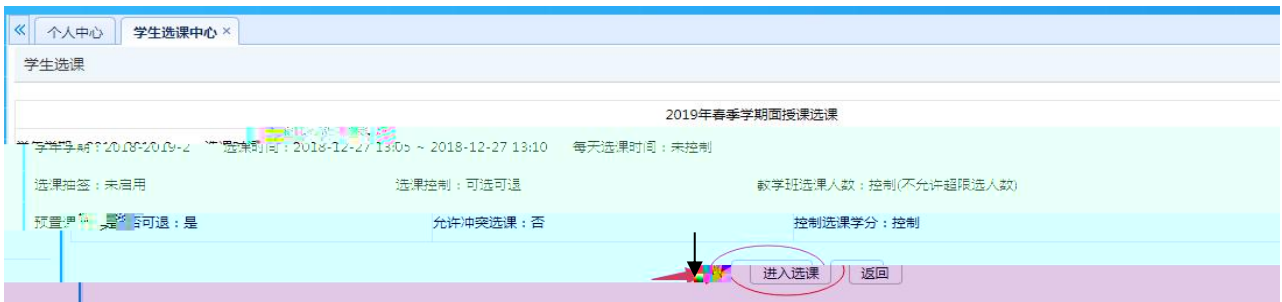

浏览器窗口显示：

- 地址栏：172.26.0.187/jsxsd/
- 标题：湖南文理学院 教学一体化服务平台

页面内容：

湖南文理学院 HUNAN UNIVERSITY OF ARTS AND SCIENCE 教学一体化服务平台

用户登录

请输入账号

请输入密码

忘记密码

登录

温馨提示：推荐使用IE9以上浏览器以及360极速模式。

Copyright © 2017 湖南蓝盾科技发展有限公司 (R4.4)

本学期选课学分/门数要求及已选情况

	最高总学分	专业内跨年级选课(控制)		跨专业选课(控制)		校公共选修课选课(控制)	
		学分	门数	学分	门数	学分	门数
设置(控制)要求	不控制	不控制	不控制	不控制	不控制	2	1
已选统计	20.0	0.0	0	0.0	0	0.0	0